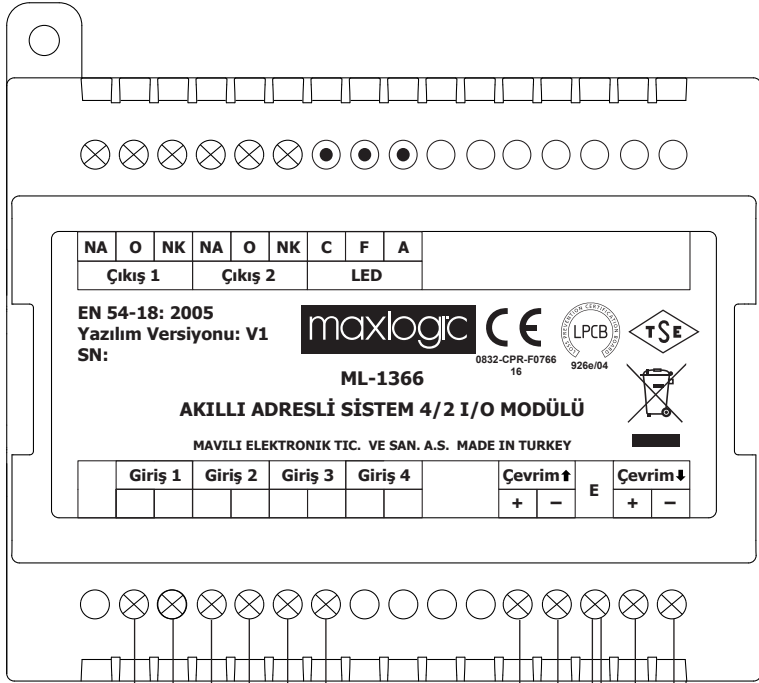

GAZLI SÖNDÜRME SİSTEMİ

1. SEVİYE
ALARM

2. SEVİYE
ALARM

ARIZA

Akıllı Adresli
Yangın Alarm
Santrali

Çevrim (+)
Çevrim (-)

Toprak - Earth

Çevrim/Loop (-)
Çevrim/Loop (+)
Toprak - Earth