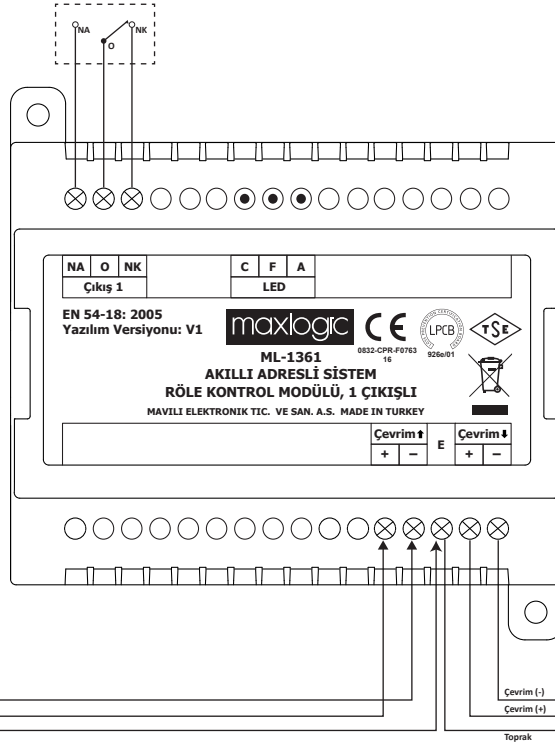

# ASANSÖR KONTROLÜ

ASANSÖR ZEMİN  
KATA GİT UYARISI

ASANSÖR ALTERNATİF  
KATA GİT UYARISI

ASANSÖR EN YAKIN  
DURAKTA DUR UYARISI