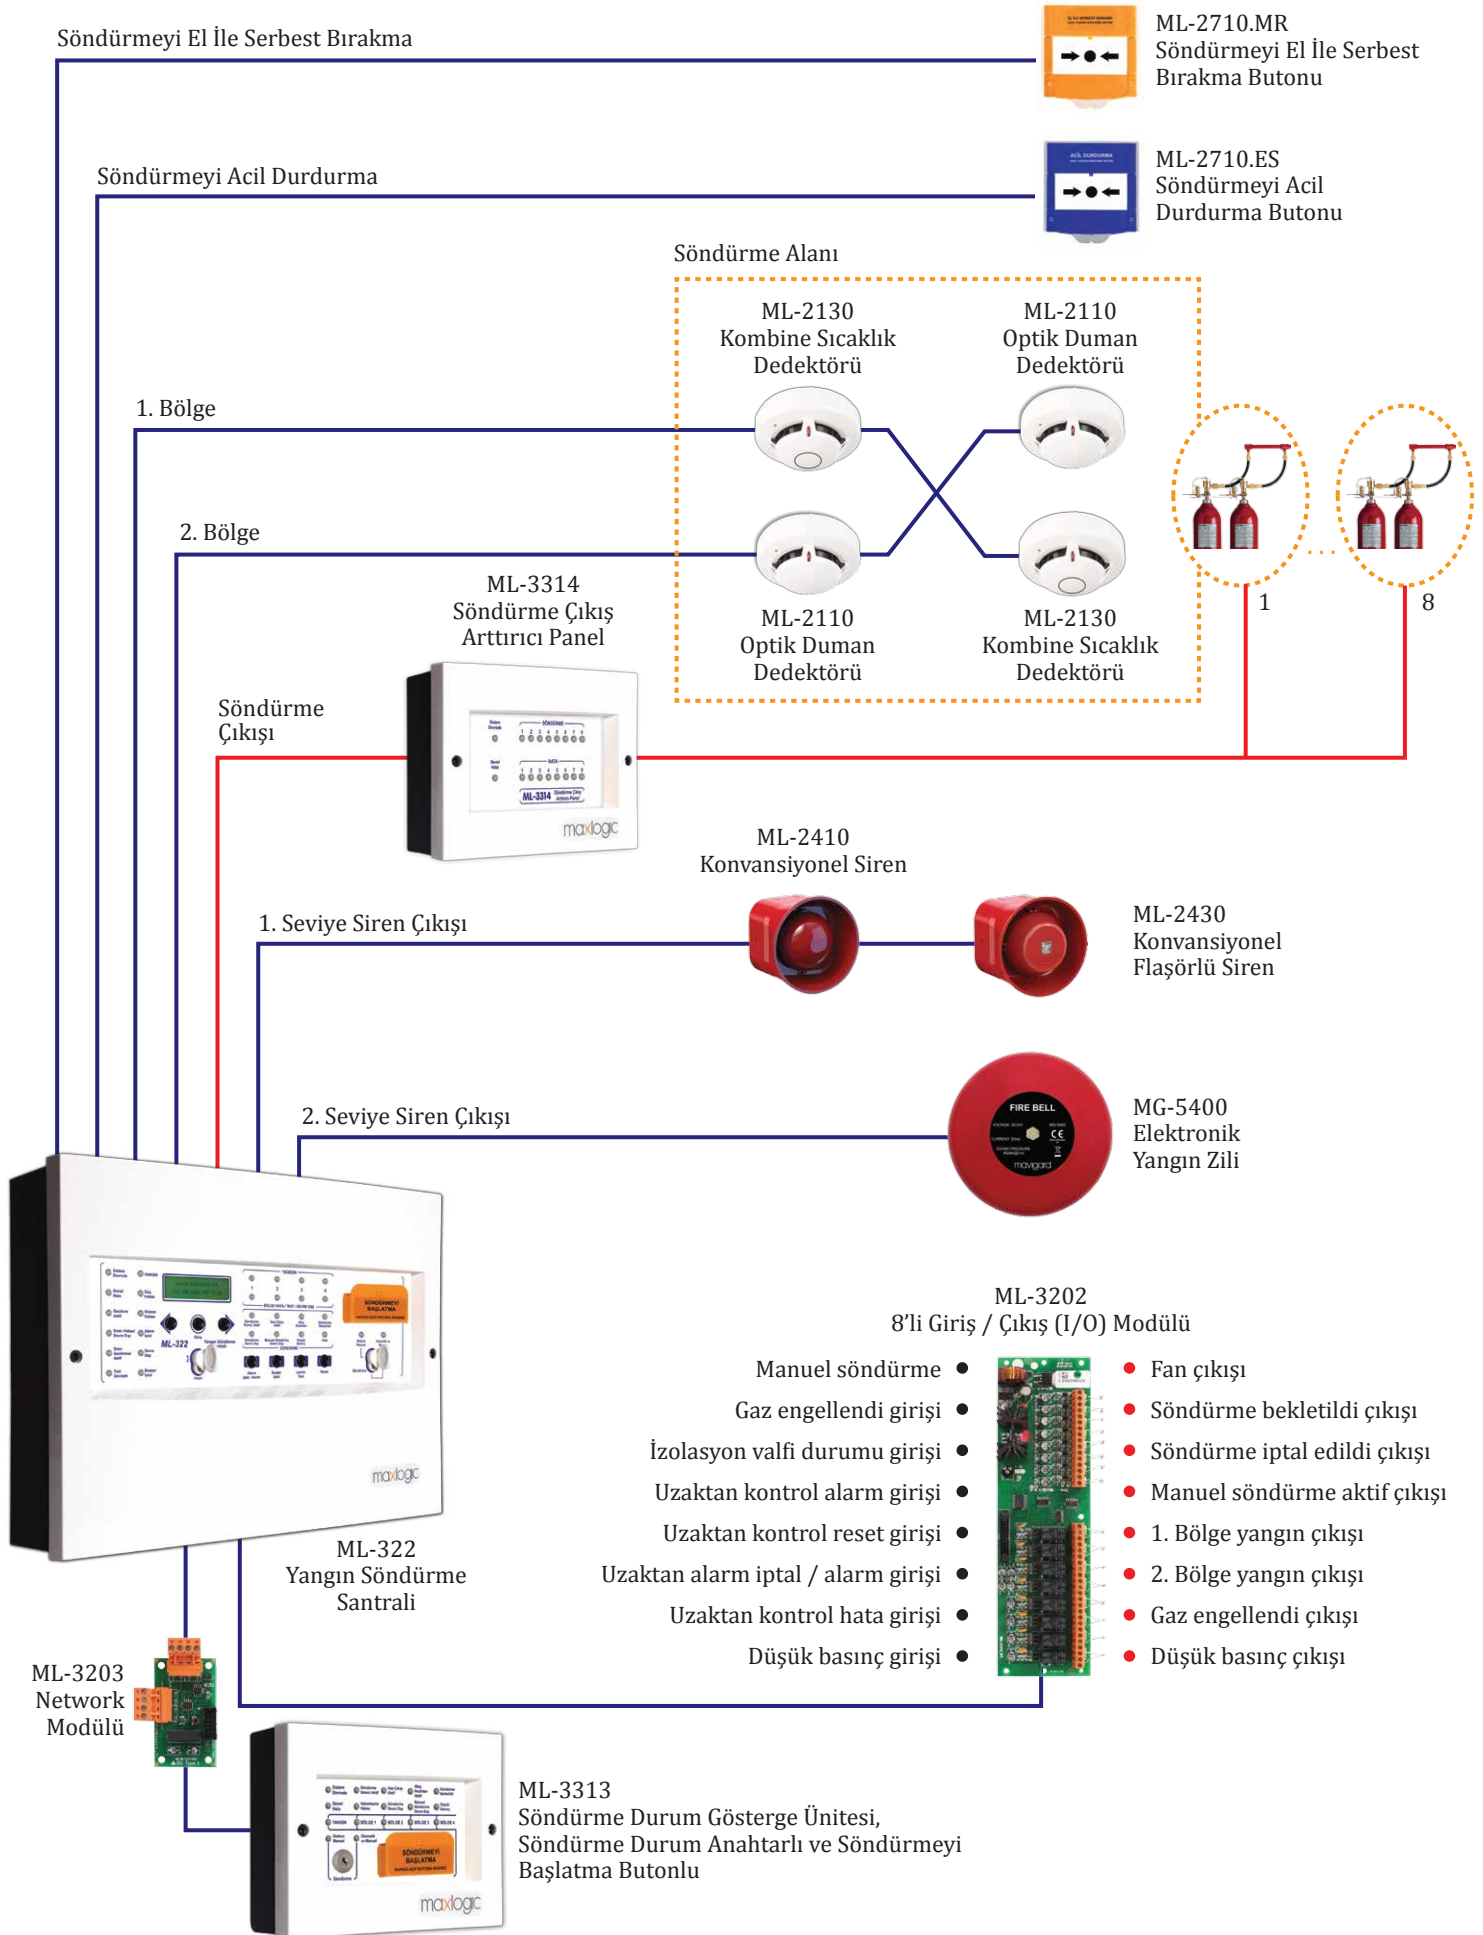

Kusursuz söndürme otomasyonu...

Konvansiyonel Yangın Söndürme Santrali

Cross-zone algılama prensibine göre çalışan Konvansiyonel yangın söndürme santrali, 4 algılama bölgesine ve bölgenin ihtiyacına göre programlanabilir bir söndürme başlatma çıkışına sahiptir. Konvansiyonel söndürme santrali mikroişlemci kontrolü ile yüksek performans ve diğer tüm söndürme projeleriyle kolaylıkla entegre edilebilir.

ML-322
Yangın söndürme santrali

ML-3313
Söndürme durum gösterge ünitesi,
söndürme durum anahtarlı ve
söndürmeyi başlatma butonlu

- ▶ EN 12094-1, EN 54-2 ve EN 54-4 standartlarına uygun
- ▶ 4 algılama bölgesi, 1 söndürme çıkışı
- ▶ Santral ön yüzünde bulunan LCD ekran ve LED göstergeler ile santral çalışma durumu detaylı bir şekilde izlenebilmesi
- ▶ Algılama bölgelerinde iki cihazın ikaz vermesi durumunun algılanabilmesi ve bölge yangın LED'i ile gösterilmesi
- ▶ Bir adet yangın söndürme santraline 8 adede kadar söndürme durum gösterge ünitesinin bağlanabilmesi

Konvansiyonel Yangın Söndürme Sistem Şeması

Konvansiyonel Söndürme Sistemi Aksesuarları

ML-2410 Konvansiyonel Siren

Maxlogic serisi konvansiyonel sirenler, üstün çalışma performansı sunan kapalı alanlarda kullanıma uygun, sesli uyarı cihazıdır.

ML-3314 Söndürme Çıkış Arttırıcı Panel

Söndürme çıkış arttırıcı panel ML-322 serisi yangın söndürme santrallerinin söndürme çıkışına bağlanarak söndürme çıkışı sayısını arttırmak için kullanılır.

- ▶ Yazılımla belirlenen bekleme ve söndürme sürelerine göre çıkışların sırayla aktif olması
- ▶ 8 adet süpervize söndürme çıkışı
- ▶ Panellerin birbirine seri olarak bağlanmasıyla istenilen sayıda söndürme çıkışı elde edebilme